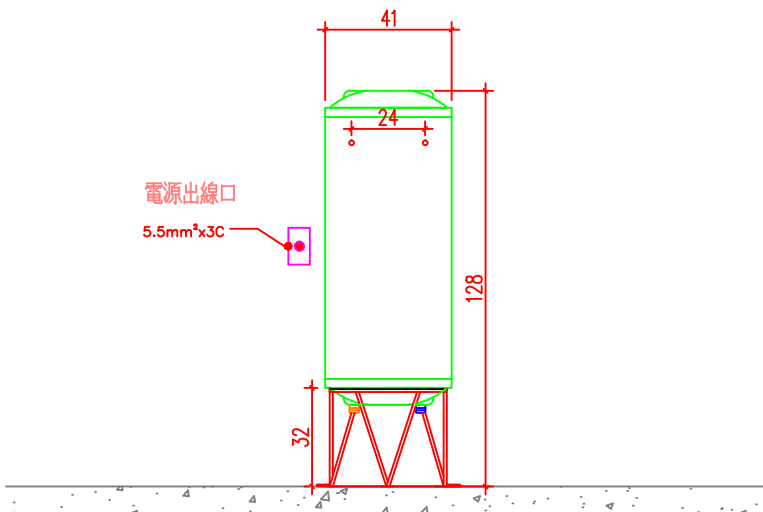

說明

- 1.依業主採用怡心牌儲熱式電能熱水器規劃設置位置。
- 2.怡心牌儲熱式電能熱水器(落地式一極上湯)尺寸為: 44(W)X41(H)X128(L)cm

儲熱式電能熱水器安裝施工示意圖

單位: CM

S=1/25 IN A4