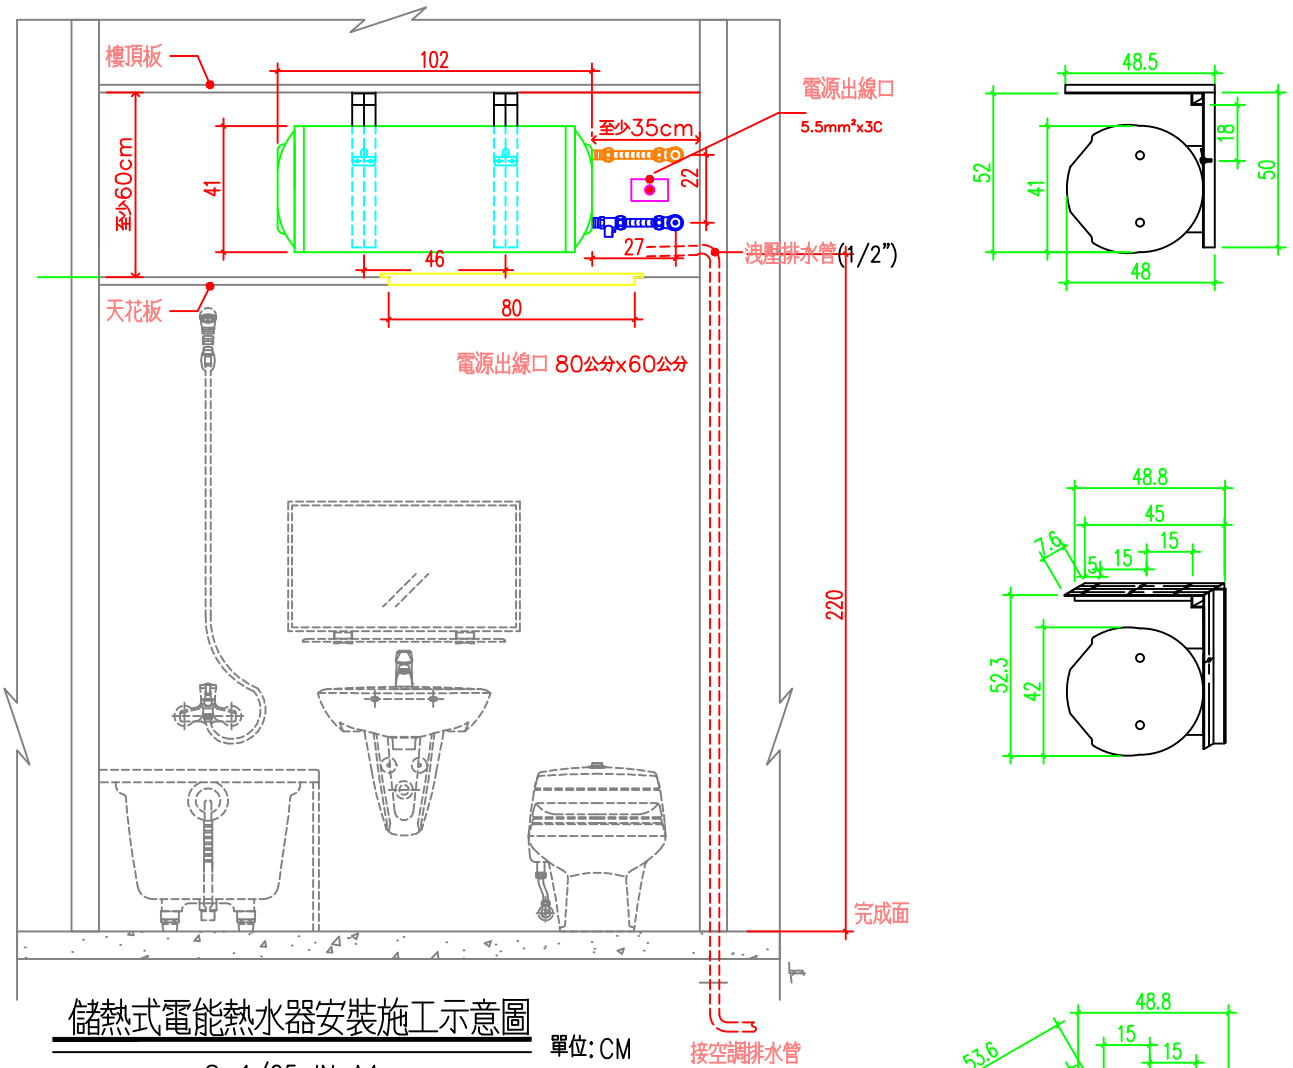

說明

1. 依業主採用怡心牌儲熱式電能熱水器規劃設置位置。
2. 怡心牌儲熱式電能熱水器（倒吊式—極上湯）尺寸為：44(W)X41(H)X120(L)cm
3. 天花板高度依業主需求調整相對高度（至少須預留60公分）。

儲熱式電能熱水器安裝施工示意圖 單位: CM
S=1/25 IN A4

共12顆5/16"膨脹螺絲固定(壁虎)

儲熱式電能熱水器掛勾尺寸圖 單位: CM
S=1/4 IN A4