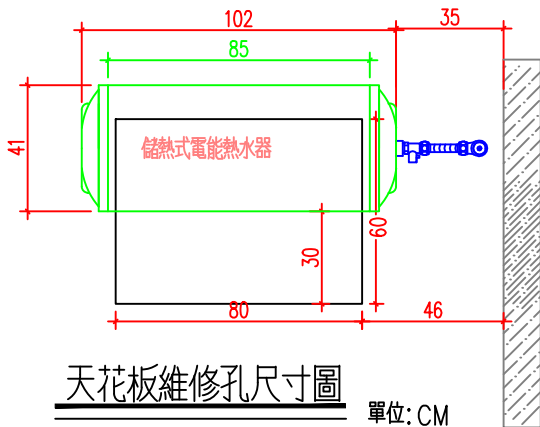

說明

1. 依業主採用怡心牌儲熱式電能熱水器規劃設置位置。
2. 怡心牌儲熱式電能熱水器（倒吊式—極上湯）尺寸為：44(W)X41(H)X120(L)cm
3. 天花板高度依業主需求調整相對高度（至少須預留60公分）。

儲熱式電能熱水器安裝施工示意圖 單位: CM
S=1/25 IN A4

共12顆5/16"膨脹螺絲固定(壁虎)

儲熱式電能熱水器掛勾尺寸圖 單位: CM
S=1/4 IN A4