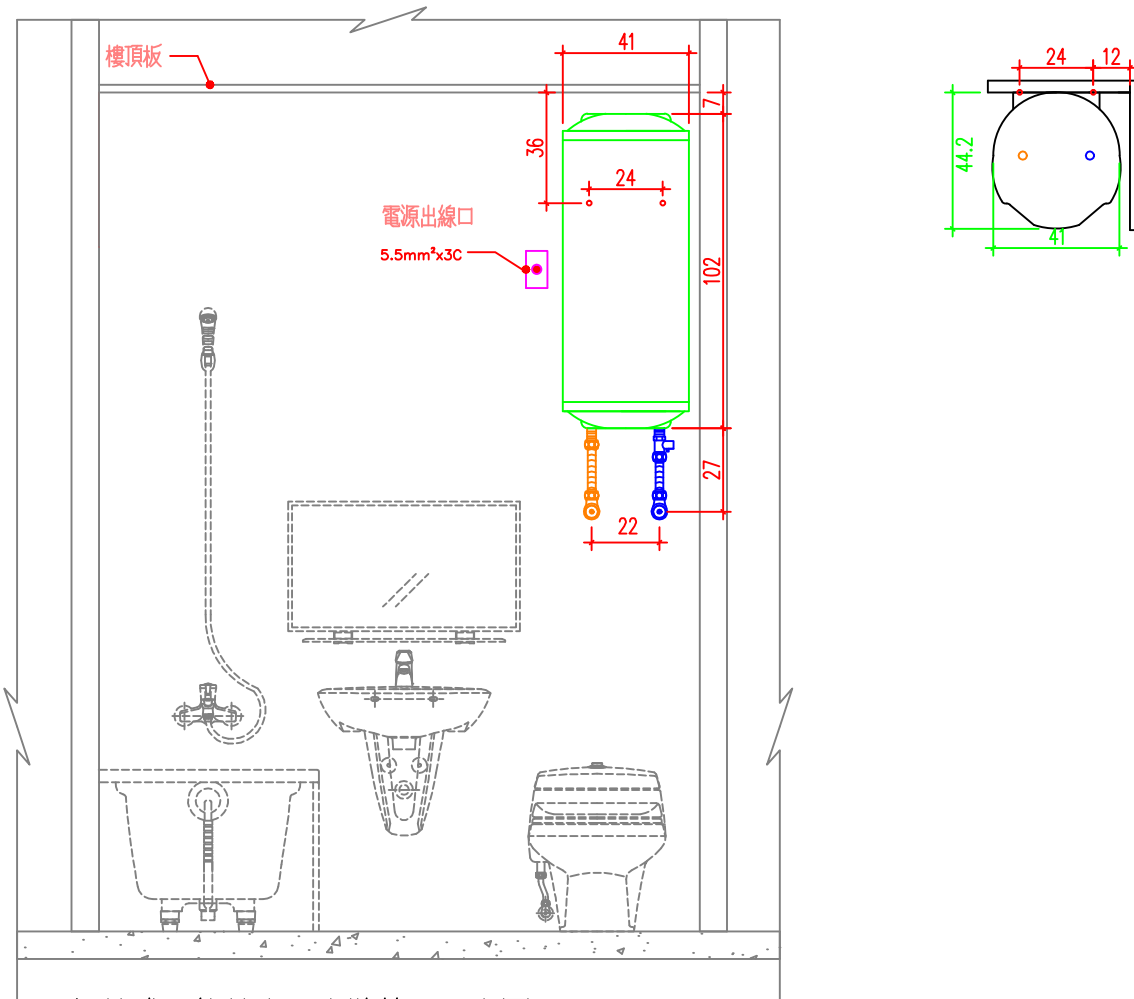

說明

- 1.依業主採用怡心牌儲熱式電能熱水器規劃設置位置。
- 2.怡心牌儲熱式電能熱水器(直掛式一極上湯)尺寸為: 44(W)X41(H)X120(L)cm

儲熱式電能熱水器安裝施工示意圖

單位: CM

S=1/25 IN A4