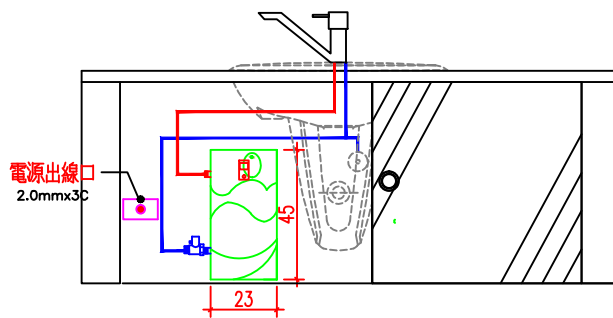

說明

1. 依業主採用怡心牌儲熱式電能熱水器規劃設置位置。
2. 儲熱式電能熱水器(直立式—小精靈)尺寸為: 23(W)X45(H)X27(D)cm

EL-101

EL-105

小廚寶

單位: CM

S=1/5 IN A4

儲熱式電能熱水器掛勾尺寸圖