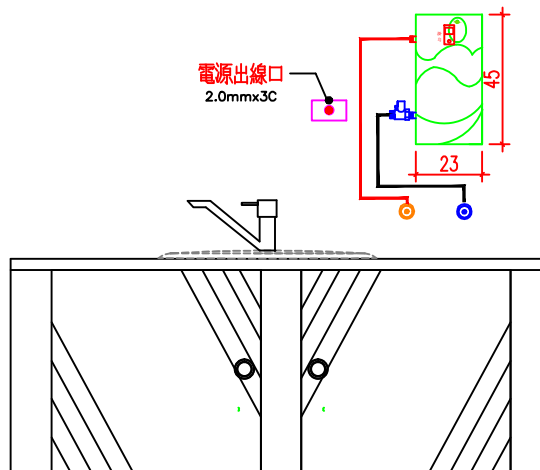

說明

1. 依業主採用怡心牌儲熱式電能熱水器規劃設置位置。
2. 儲熱式電能熱水器(直立式—小精靈)尺寸為: 23(W)X45(H)X27(D)cm

# EL-101

## 小廚寶

單位: CM

S=1/5 IN A4

儲熱式電能熱水器掛勾尺寸圖