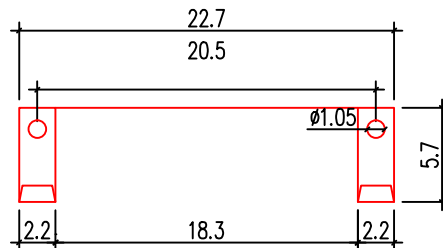

說明

1. 依業主採用怡心牌儲熱式電能熱水器規劃設置位置。
2. 怡心牌儲熱式電能熱水器(直立式一時髦機)尺寸為:38(W)X48(H)X31(D)cm
3. 天花板高度依業主需求調整相對高度。

儲熱式電能熱水器安裝施工示意圖

單位: CM

S=1/25 IN A4

儲熱式電能熱水器掛勾尺寸圖

單位: CM

S=1/5 IN A4