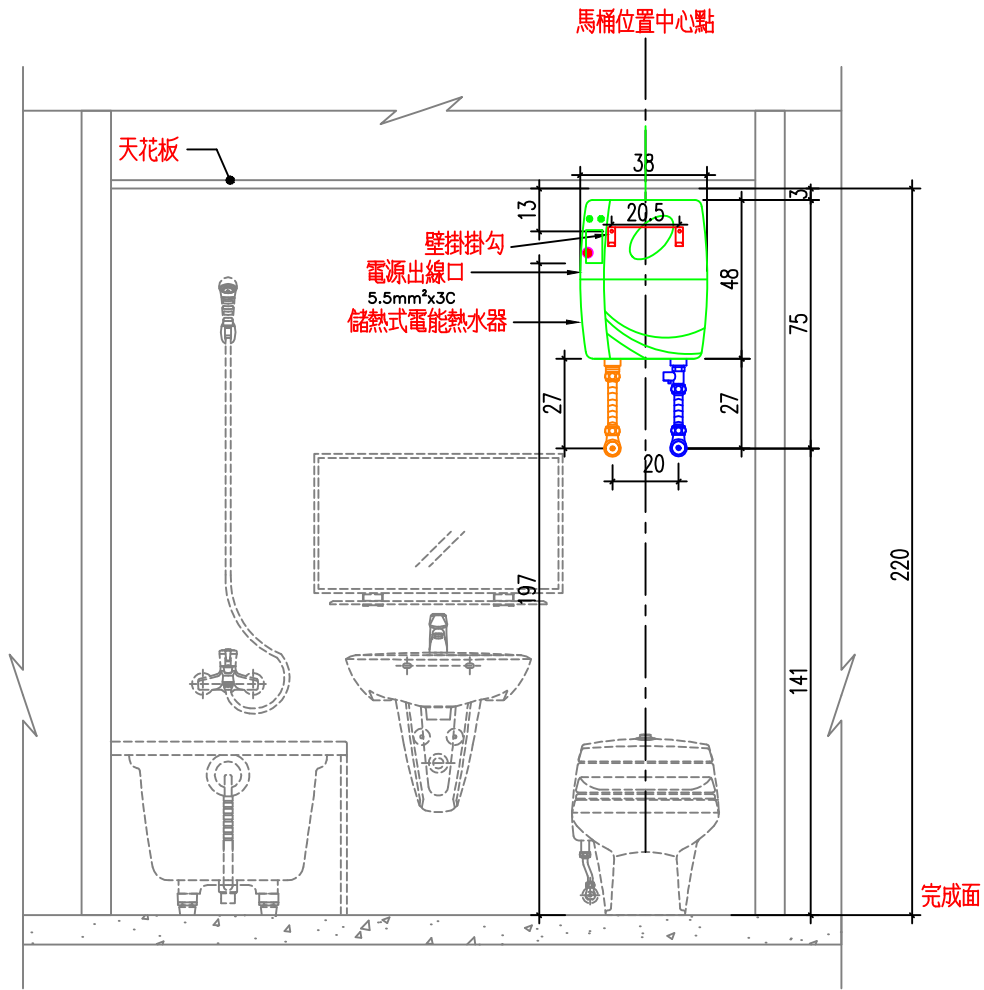

說明

1. 依業主採用怡心牌儲熱式電能熱水器規劃設置位置。
2. 怡心牌儲熱式電能熱水器(直立式一時髦機)尺寸為:38(W)X48(H)X31(D)cm
3. 天花板高度依業主需求調整相對高度。

儲熱式電能熱水器安裝施工示意圖

單位: CM

S=1/25 IN A4

儲熱式電能熱水器掛勾尺寸圖

單位: CM

S=1/5 IN A4