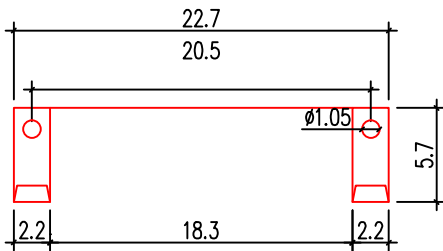

說明

1. 依業主採用怡心牌儲熱式電能熱水器規劃設置位置。
2. 怡心牌儲熱式電能熱水器(直立式一時髦機)尺寸為:38(W)X48(H)X31(D)cm
3. 天花板高度依業主需求調整相對高度(掛勾孔距最低11cm)。

儲熱式電能熱水器安裝施工示意圖

單位: CM

S=1/25 IN A4

儲熱式電能熱水器掛勾尺寸圖

單位: CM

S=1/5 IN A4

天花板維修孔尺寸圖

單位: CM