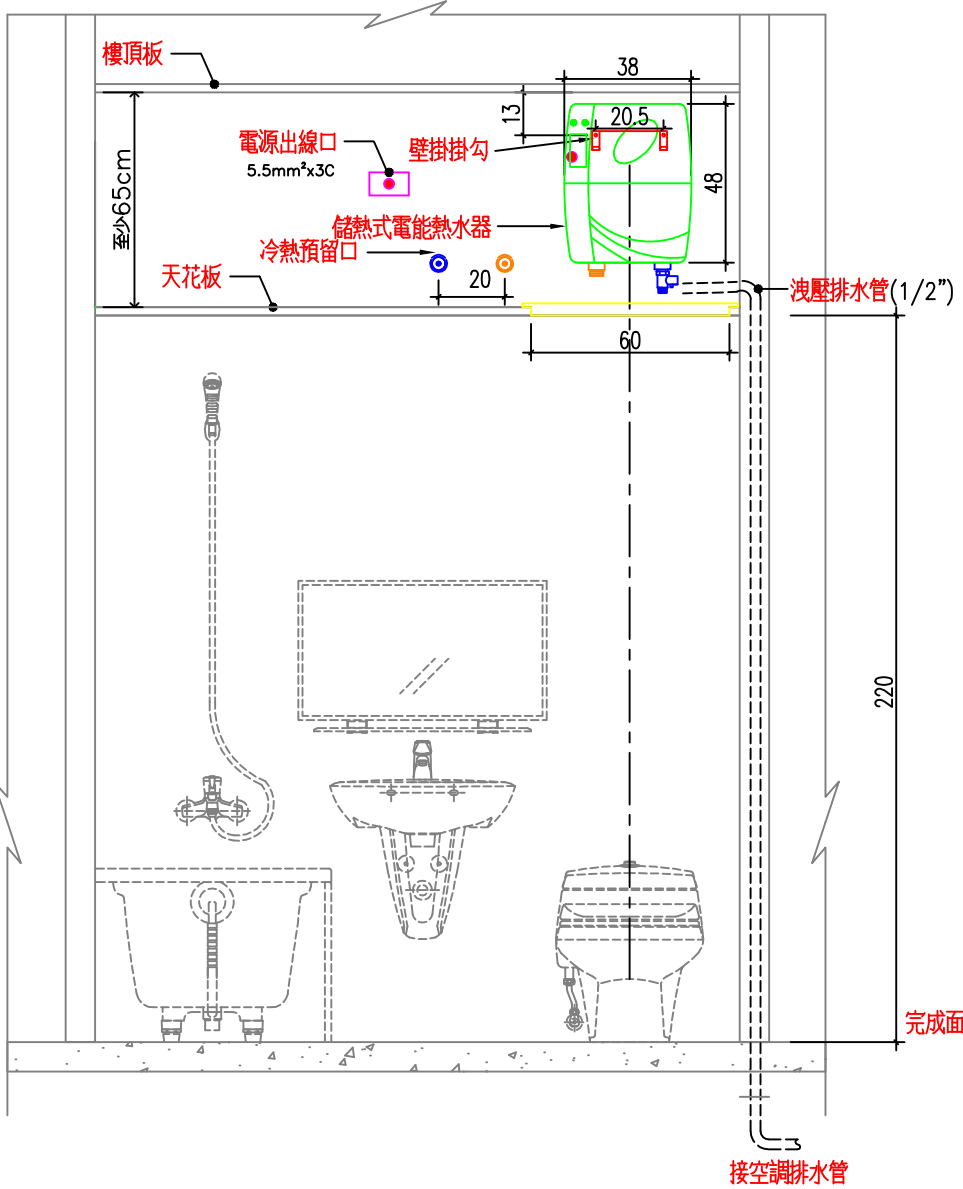

說明

1. 依業主採用怡心牌儲熱式電能熱水器規劃設置位置。
2. 怡心牌儲熱式電能熱水器(直立式一時髦機)尺寸為:38(W)X48(H)X31(D)cm
3. 天花板高度依業主需求調整相對高度(掛勾孔距最低11cm)。

儲熱式電能熱水器安裝施工示意圖

單位: CM

S=1/25 IN A4

儲熱式電能熱水器掛勾尺寸圖

單位: CM

S=1/5 IN A4

天花板維修孔尺寸圖

單位: CM