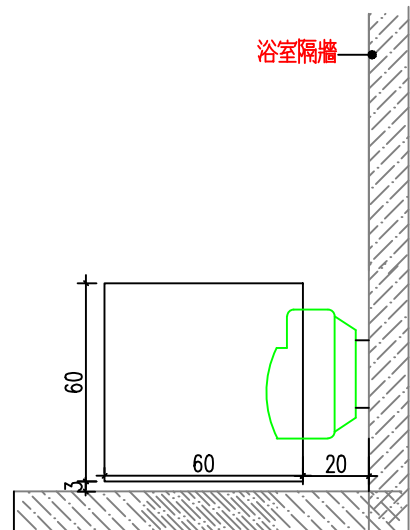

說明

1. 依業主採用怡心牌儲熱式電能熱水器規劃設置位置。
2. 怡心牌儲熱式電能熱水器(直立式一時髦機)尺寸為:38(W)X48(H)X31(D)cm
3. 天花板高度依業主需求調整相對高度(掛勾孔距最低11cm)。

儲熱式電能熱水器安裝施工示意圖

單位: CM

S=1/25 IN A4

儲熱式電能熱水器掛勾尺寸圖

單位: CM

S=1/5 IN A4

天花板維修孔尺寸圖

單位: CM