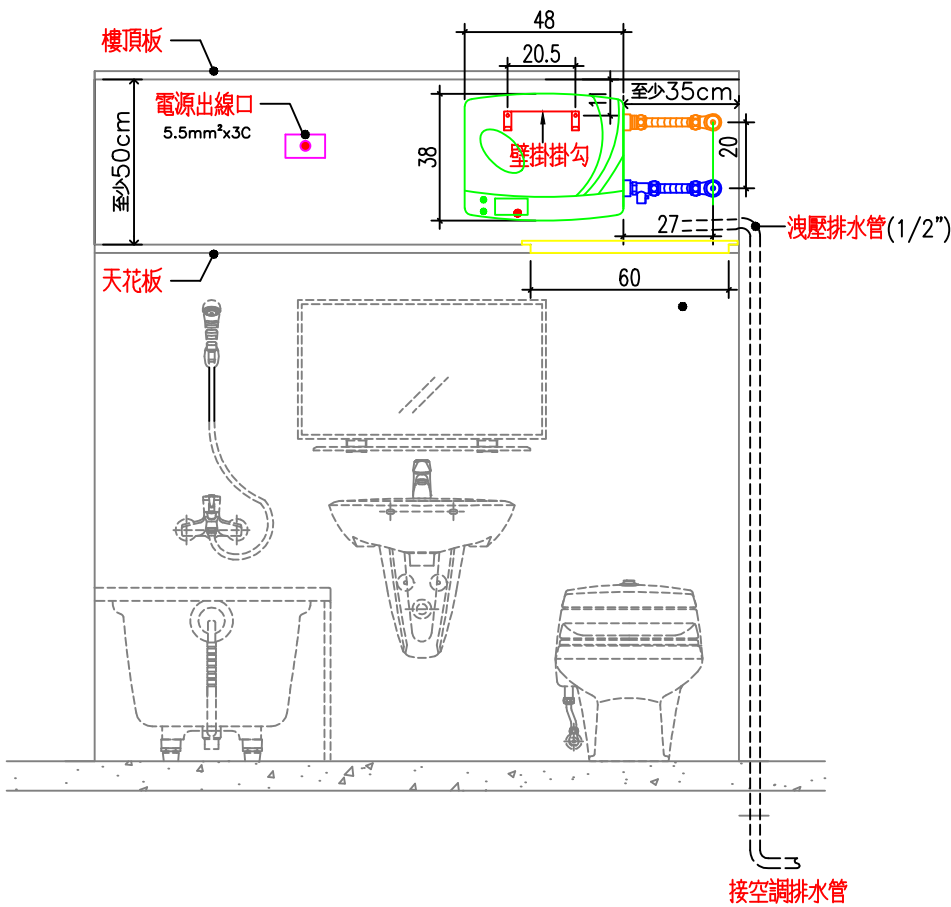

說明

1. 依業主採用怡心牌儲熱式電能熱水器規劃設置位置。
2. 怡心牌儲熱式電能熱水器(橫掛式一時髦機)尺寸為:38(W)X48(H)X31(D)cm
3. 天花板高度依業主需求調整相對高度。(掛勾孔距最低8cm)

儲熱式電能熱水器安裝施工示意圖

單位: CM

S=1/25 IN A4

儲熱式電能熱水器掛勾尺寸圖

單位: CM

S=1/5 IN A4

天花板維修孔尺寸圖

單位: CM