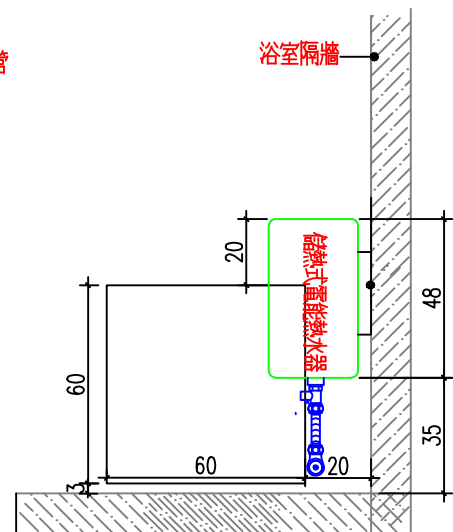

說明

1. 依業主採用怡心牌儲熱式電能熱水器規劃設置位置。
2. 怡心牌儲熱式電能熱水器(橫掛式一時髦機)尺寸為:38(W)X48(H)X31(D)cm
3. 天花板高度依業主需求調整相對高度。(掛勾孔距最低8cm)

儲熱式電能熱水器安裝施工示意圖

單位: CM

S=1/25 IN A4

儲熱式電能熱水器掛勾尺寸圖

單位: CM

S=1/5 IN A4

天花板維修孔尺寸圖

單位: CM