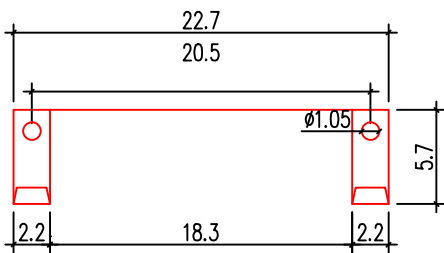

說明

1. 依業主採用怡心牌儲熱式電能熱水器規劃設置位置。
2. 怡心牌儲熱式電能熱水器(橫掛式一時髦機)尺寸為:38(W)X48(H)X31(D)cm
3. 天花板高度依業主需求調整相對高度。(掛勾孔距最低8cm)

儲熱式電能熱水器安裝施工示意圖

單位: CM

S=1/25 IN A4

儲熱式電能熱水器掛勾尺寸圖

單位: CM

S=1/5 IN A4

天花板維修孔尺寸圖

單位: CM