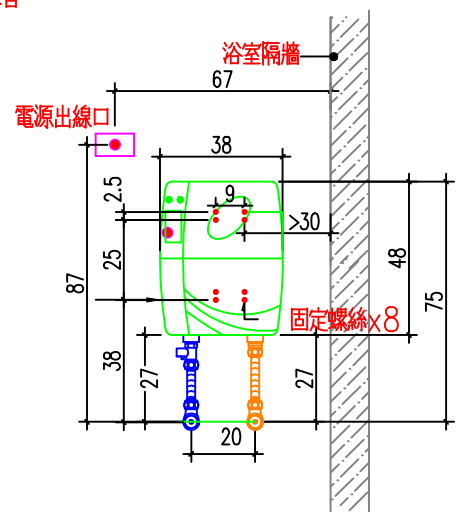

說明

1. 依業主採用怡心牌儲熱式電能熱水器規劃設置位置。
2. 怡心牌儲熱式電能熱水器(吸頂式-時髦機)尺寸為: 38(W)x48(H)x31(D)cm
3. 天花板高度依業主需求調整相對高度。

儲熱式電能熱水器安裝施工示意圖

接空調排水管
單位: CM

S=1/25 IN A4

天花板維修孔尺寸圖

單位: CM

儲熱式電能熱水器倒吊安裝尺寸圖

單位: CM

S=1/25 IN A4

倒吊安裝 上視圖

單位: CM