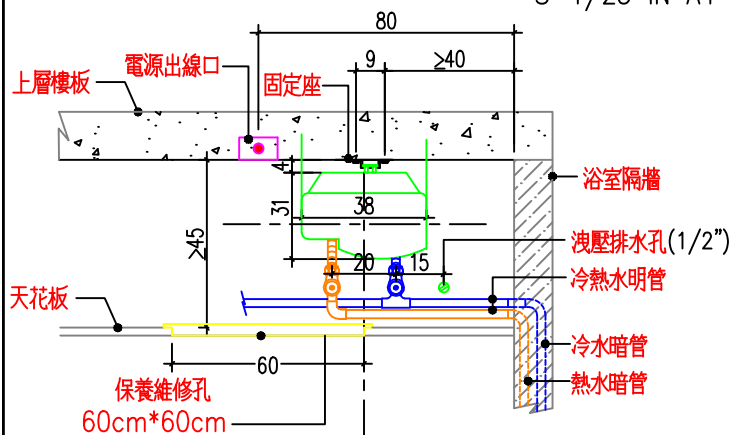

說明

1. 依業主採用怡心牌儲熱式電能熱水器規劃設置位置。
2. 怡心牌儲熱式電能熱水器(吸頂式-時髦機)尺寸為: 38(W)x48(H)x31(D)cm
3. 天花板高度依業主需求調整相對高度。

儲熱式電能熱水器安裝施工示意圖

接空調排水管
單位: CM

S=1/25 IN A4

天花板維修孔尺寸圖

單位: CM

儲熱式電能熱水器倒吊安裝尺寸圖

單位: CM

S=1/25 IN A4

倒吊安裝 上視圖

單位: CM