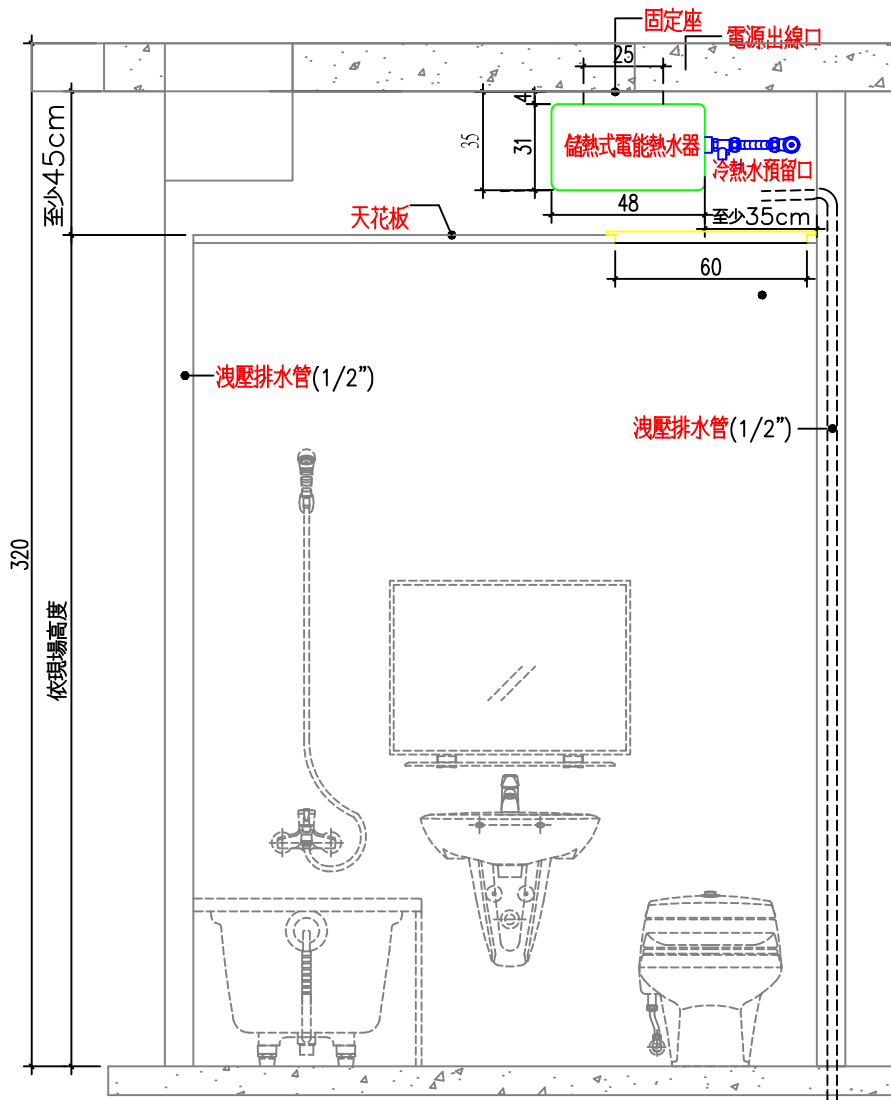

說明

1. 依業主採用怡心牌儲熱式電能熱水器規劃設置位置。
2. 怡心牌儲熱式電能熱水器(吸頂式-時髦機)尺寸為: 38(W)x48(H)x31(D)cm
3. 天花板高度依業主需求調整相對高度。

儲熱式電能熱水器安裝施工示意圖

接空調排水管
單位: CM

S=1/25 IN A4

天花板維修孔尺寸圖

單位: CM

儲熱式電能熱水器倒吊安裝尺寸圖

單位: CM

S=1/25 IN A4

倒吊安裝 上視圖

單位: CM