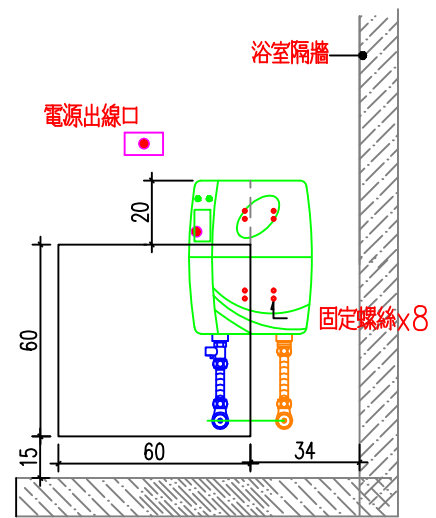

說明

1. 依業主採用怡心牌儲熱式電能熱水器規劃設置位置。
2. 怡心牌儲熱式電能熱水器(吸頂式-時髦機)尺寸為: 38(W)x48(H)x31(D)cm
3. 天花板高度依業主需求調整相對高度。

儲熱式電能熱水器安裝施工示意圖

接空調排水管
單位: CM

S=1/25 IN A4

天花板維修孔尺寸圖

單位: CM

儲熱式電能熱水器倒吊安裝尺寸圖

單位: CM

S=1/25 IN A4

倒吊安裝 上視圖

單位: CM