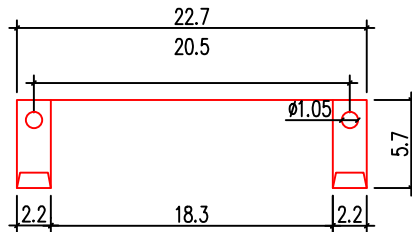

說明

1. 依業主採用怡心牌儲熱式電能熱水器規劃設置位置。
2. 怡心牌儲熱式電能熱水器(直立式一湯大師)尺寸為:39(W)X66(H)X31(D)cm
3. 天花板高度依業主需求調整相對高度。

儲熱式電能熱水器安裝施工示意圖

單位: CM

S=1/25 IN A4

儲熱式電能熱水器掛勾尺寸圖

單位: CM

S=1/5 IN A4