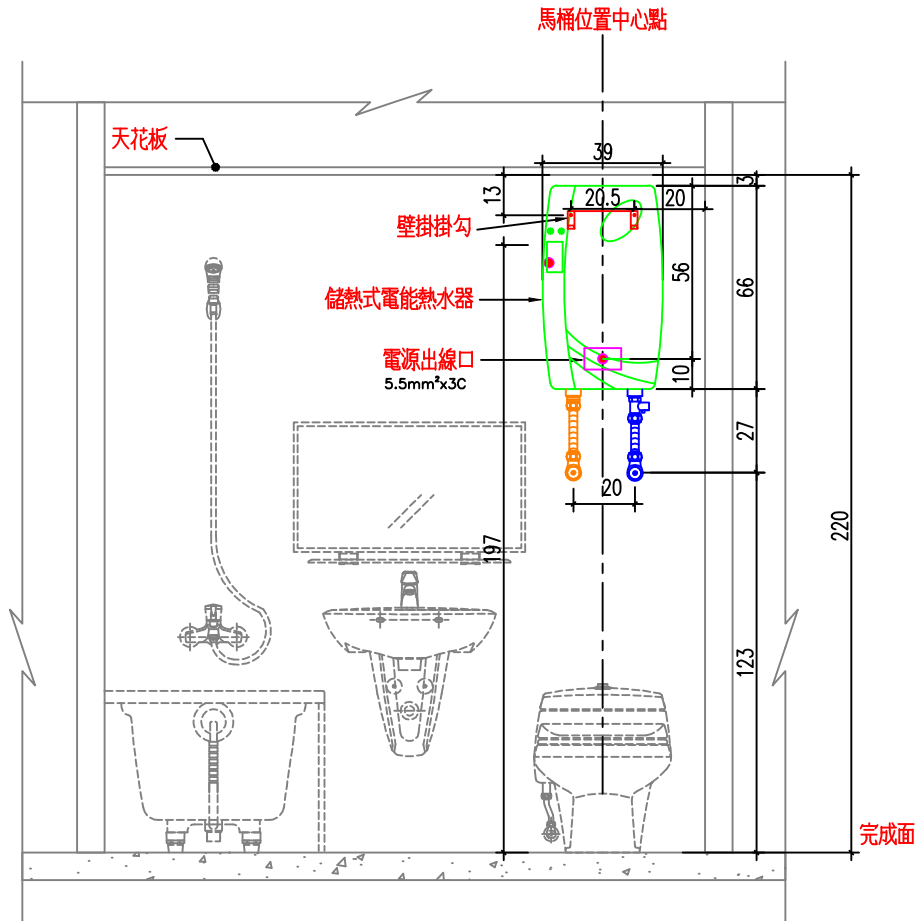

說明

1. 依業主採用怡心牌儲熱式電能熱水器規劃設置位置。
2. 怡心牌儲熱式電能熱水器(直立式一湯大師)尺寸為:39(W)X66(H)X31(D)cm
3. 天花板高度依業主需求調整相對高度。

儲熱式電能熱水器安裝施工示意圖

單位: CM

S=1/25 IN A4

儲熱式電能熱水器掛勾尺寸圖

單位: CM

S=1/5 IN A4