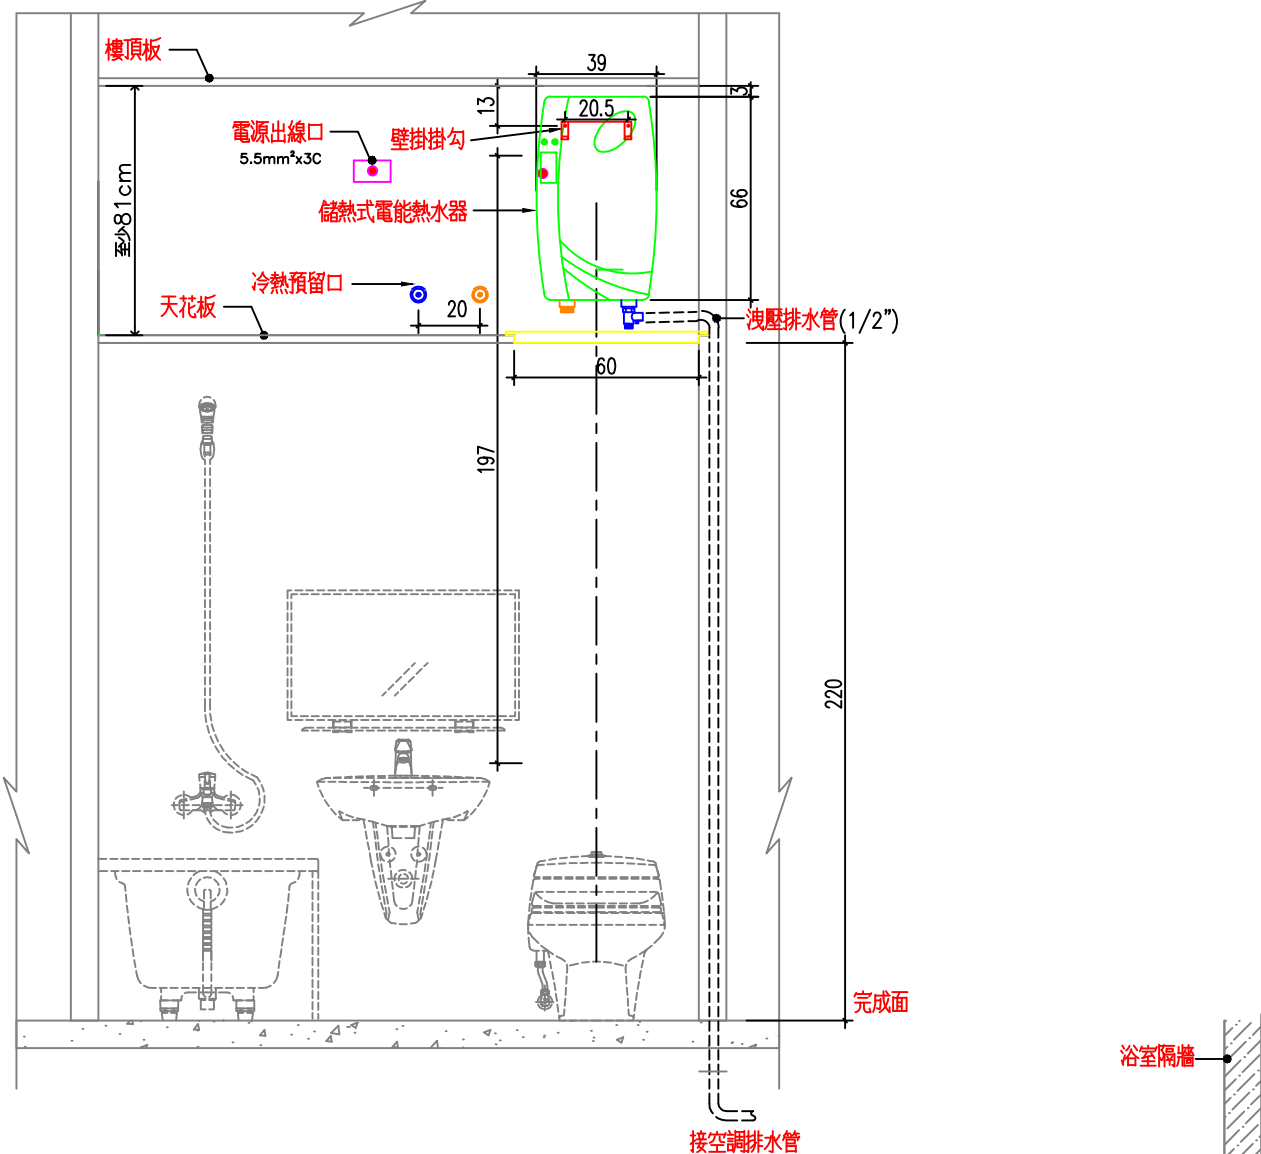

說明

1. 依業主採用怡心牌儲熱式電能熱水器規劃設置位置。
2. 怡心牌儲熱式電能熱水器(直立式-湯大師)尺寸為:39(W)X66(H)X31(D)cm
3. 天花板高度依業主需求調整相對高度。

儲熱式電能熱水器安裝施工示意圖

單位: CM

S=1/25 IN A4

儲熱式電能熱水器掛勾尺寸圖

單位: CM

S=1/5 IN A4

天花板維修孔尺寸圖

單位: CM