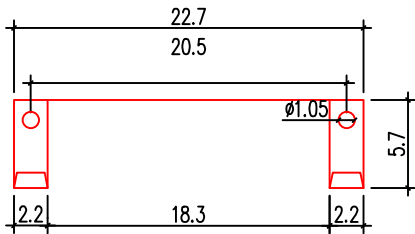

說明

1. 依業主採用怡心牌儲熱式電能熱水器規劃設置位置。
2. 怡心牌儲熱式電能熱水器(直立式-湯大師)尺寸為:39(W)X66(H)X31(D)cm
3. 天花板高度依業主需求調整相對高度。

儲熱式電能熱水器安裝施工示意圖

單位: CM

S=1/25 IN A4

儲熱式電能熱水器掛勾尺寸圖

單位: CM

S=1/5 IN A4

天花板維修孔尺寸圖

單位: CM