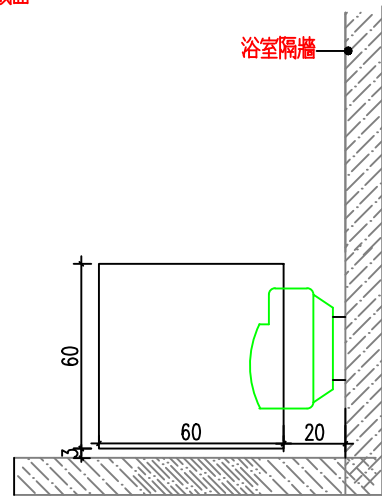

說明

1. 依業主採用怡心牌儲熱式電能熱水器規劃設置位置。
2. 怡心牌儲熱式電能熱水器(直立式-湯大師)尺寸為:39(W)X66(H)X31(D)cm
3. 天花板高度依業主需求調整相對高度。

儲熱式電能熱水器安裝施工示意圖

單位: CM

S=1/25 IN A4

儲熱式電能熱水器掛勾尺寸圖

單位: CM

S=1/5 IN A4

天花板維修孔尺寸圖

單位: CM