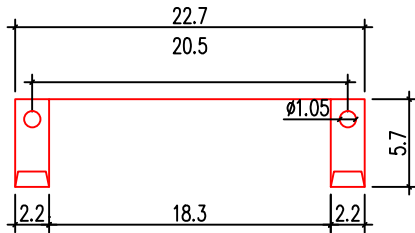

說明

1. 依業主採用怡心牌儲熱式電能熱水器規劃設置位置。
2. 怡心牌儲熱式電能熱水器(橫掛式—湯大師)尺寸為:39(H)X66(W)X31(D)cm
3. 天花板高度依業主需求調整相對高度。

儲熱式電能熱水器安裝施工示意圖

S=1/25 IN A4

單位: CM

儲熱式電能熱水器掛勾尺寸圖

單位: CM

S=1/5 IN A4

天花板維修孔尺寸圖

單位: CM