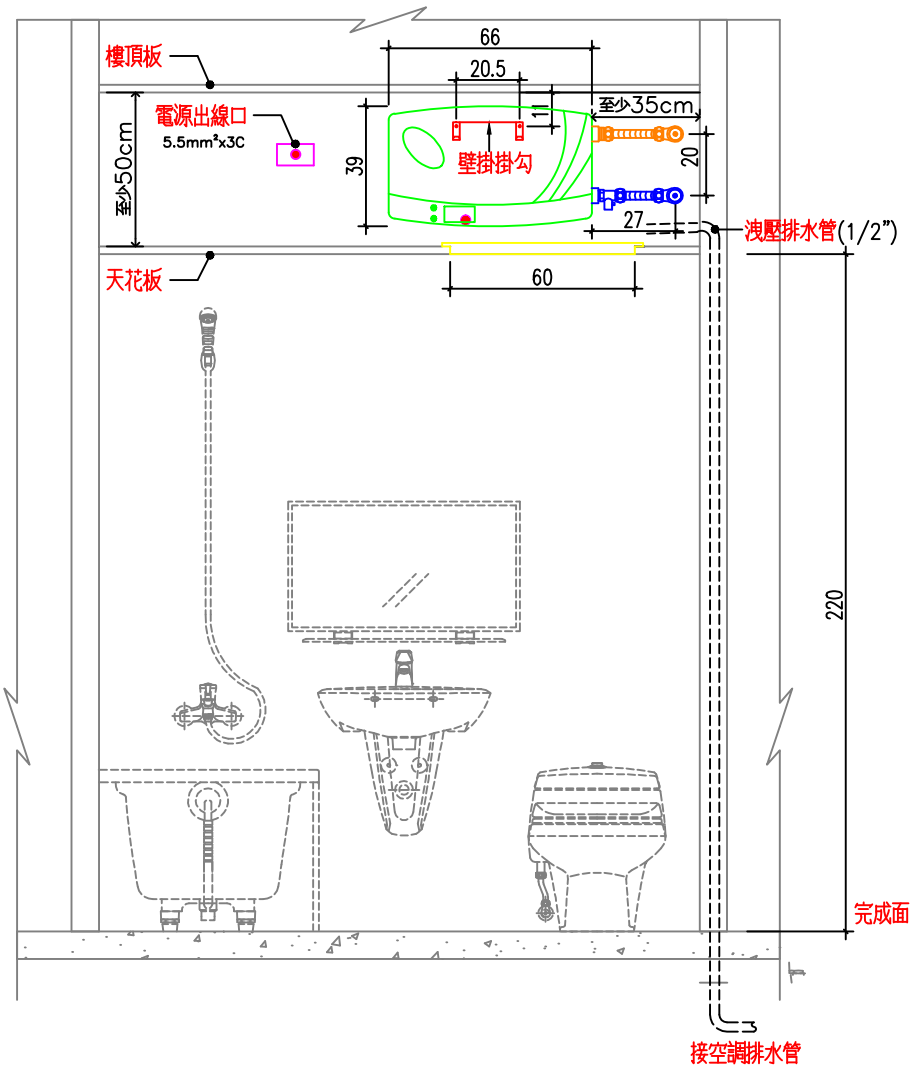

說明

1. 依業主採用怡心牌儲熱式電能熱水器規劃設置位置。
2. 怡心牌儲熱式電能熱水器(橫掛式—湯大師)尺寸為:39(H)X66(W)X31(D)cm
3. 天花板高度依業主需求調整相對高度。

儲熱式電能熱水器安裝施工示意圖

S=1/25 IN A4

單位: CM

儲熱式電能熱水器掛勾尺寸圖

單位: CM

S=1/5 IN A4

天花板維修孔尺寸圖

單位: CM