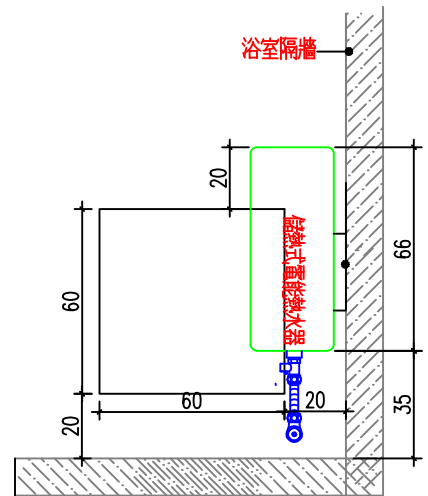

說明

1. 依業主採用怡心牌儲熱式電能熱水器規劃設置位置。
2. 怡心牌儲熱式電能熱水器(橫掛式—湯大師)尺寸為:39(H)X66(W)X31(D)cm
3. 天花板高度依業主需求調整相對高度。

儲熱式電能熱水器安裝施工示意圖

S=1/25 IN A4

單位: CM

儲熱式電能熱水器掛勾尺寸圖

單位: CM

S=1/5 IN A4

天花板維修孔尺寸圖

單位: CM