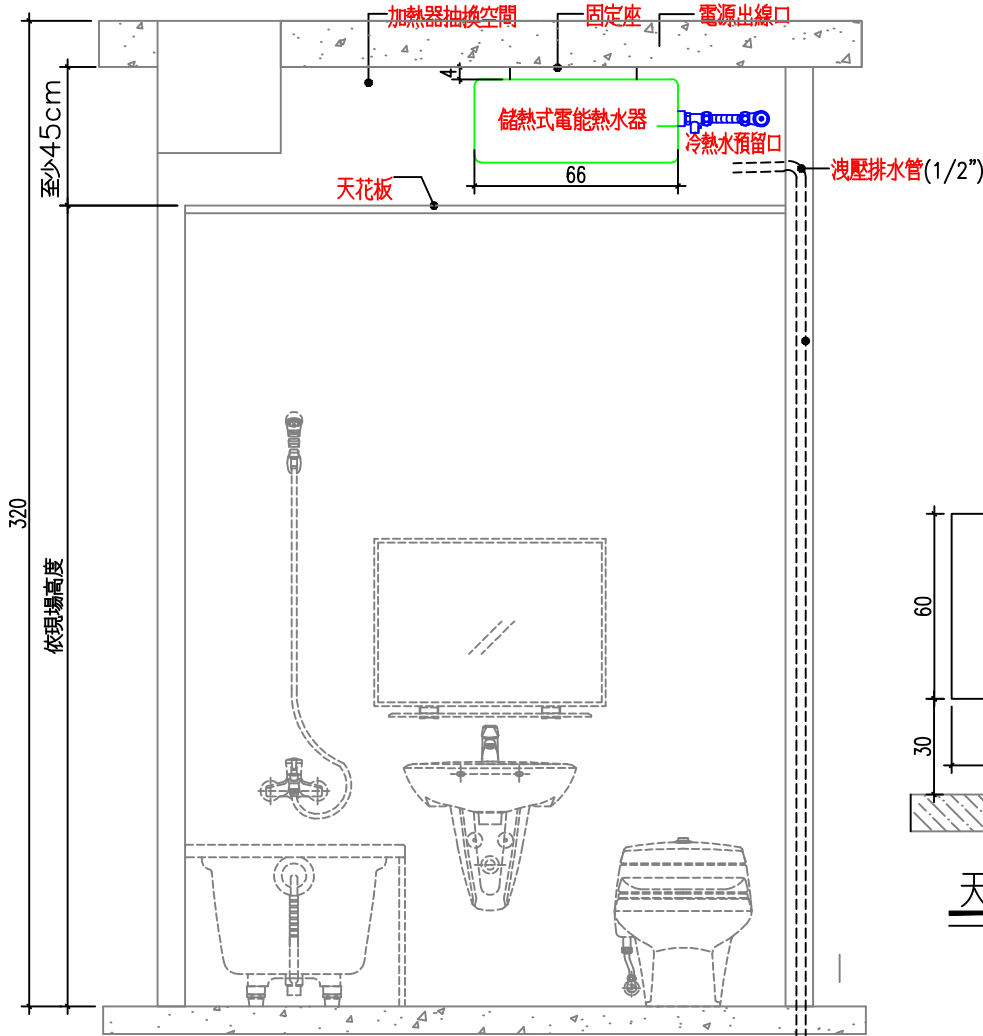

說明

1. 依業主採用怡心牌儲熱式電能熱水器規劃設置位置。
2. 怡心牌儲熱式電能熱水器(吸頂式—湯大師)尺寸為: 39(W)x66(L)x31(H)cm
3. 天花板高度依業主需求調整相對高度。

儲熱式電能熱水器安裝施工示意圖

接空調排水管  
單位: CM

S=1/25 IN A4

天花板維修孔尺寸圖

單位: CM

儲熱式電能熱水器倒吊安裝尺寸圖

單位: CM

S=1/25 IN A4

倒吊安裝 上視圖

單位: CM