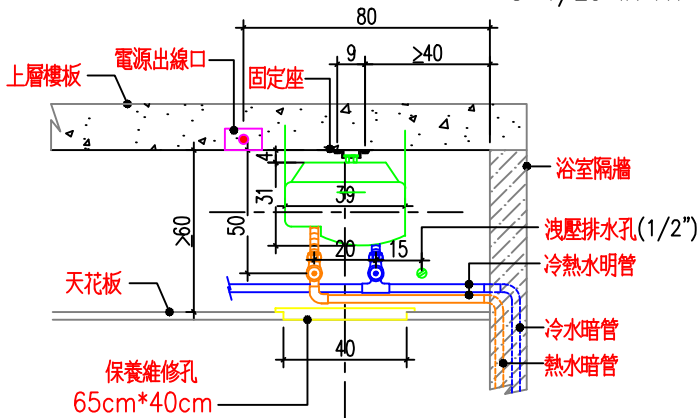

說明

1. 依業主採用怡心牌儲熱式電能熱水器規劃設置位置。
2. 怡心牌儲熱式電能熱水器(吸頂式—湯大師)尺寸為: 39(W)x66(L)x31(H)cm
3. 天花板高度依業主需求調整相對高度。

儲熱式電能熱水器安裝施工示意圖

接空調排水管  
單位: CM

S=1/25 IN A4

天花板維修孔尺寸圖

單位: CM

儲熱式電能熱水器倒吊安裝尺寸圖

單位: CM

S=1/25 IN A4

倒吊安裝 上視圖

單位: CM