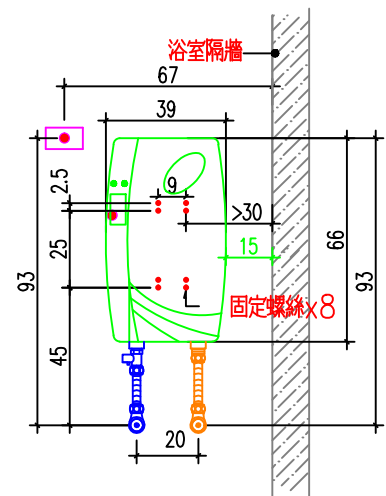

說明

1. 依業主採用怡心牌儲熱式電能熱水器規劃設置位置。
2. 怡心牌儲熱式電能熱水器(吸頂式—湯大師)尺寸為: 39(W)x66(L)x31(H)cm
3. 天花板高度依業主需求調整相對高度。

儲熱式電能熱水器安裝施工示意圖

接空調排水管  
單位: CM

S=1/25 IN A4

天花板維修孔尺寸圖

單位: CM

儲熱式電能熱水器倒吊安裝尺寸圖

單位: CM

S=1/25 IN A4

倒吊安裝 上視圖

單位: CM