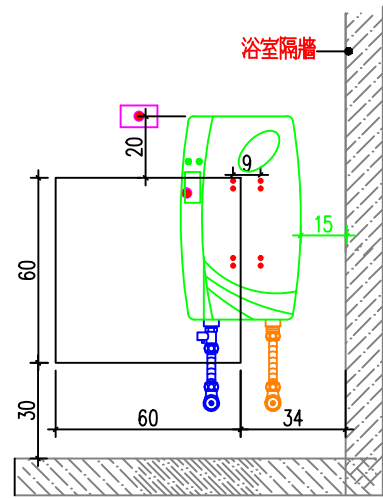

說明

1. 依業主採用怡心牌儲熱式電能熱水器規劃設置位置。
2. 怡心牌儲熱式電能熱水器(吸頂式—湯大師)尺寸為: 39(W)x66(L)x31(H)cm
3. 天花板高度依業主需求調整相對高度。

儲熱式電能熱水器安裝施工示意圖

接空調排水管  
單位: CM

S=1/25 IN A4

天花板維修孔尺寸圖

單位: CM

儲熱式電能熱水器倒吊安裝尺寸圖

單位: CM

S=1/25 IN A4

倒吊安裝 上視圖

單位: CM