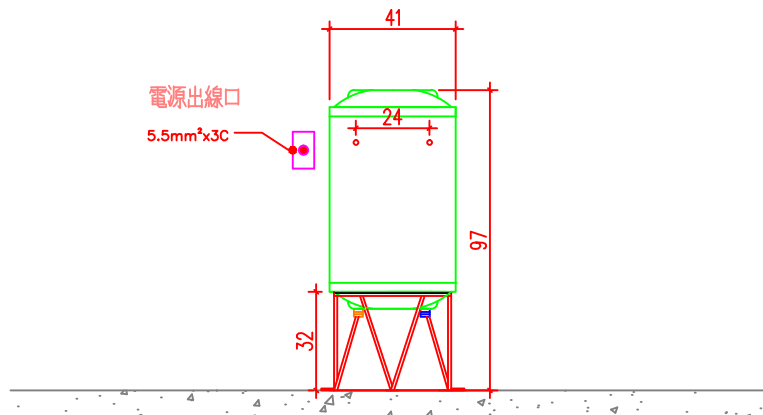

說明

1.依業主採用怡心牌儲熱式電能熱水器規劃設置位置。

2.怡心牌儲熱式電能熱水器(落地式-小太陽)尺寸為: 44(W)X41(H)X97(L)cm

儲熱式電能熱水器安裝施工示意圖

單位: CM

S=1/25 IN A4