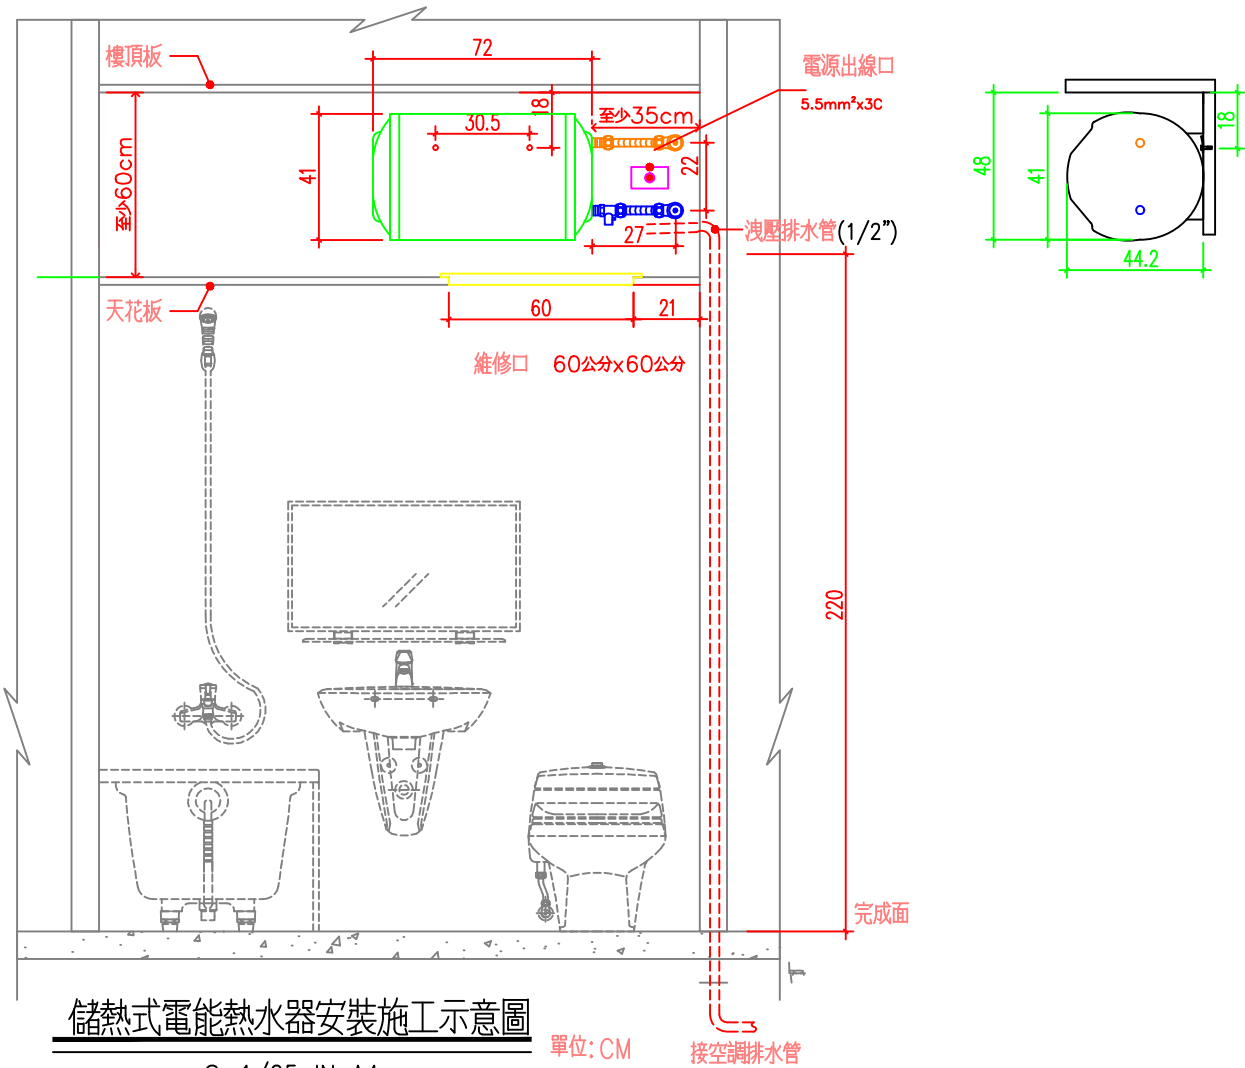

說明

1. 依業主採用怡心牌儲熱式電能熱水器規劃設置位置。
2. 怡心牌儲熱式電能熱水器（橫掛式—小太陽）尺寸為：44(W)X41(H)X72(L)cm
3. 天花板高度依業主需求調整相對高度（至少須預留60公分）。

儲熱式電能熱水器安裝施工示意圖

單位: CM

S=1/25 IN A4

天花板維修孔尺寸圖

單位: CM

共4顆5/16"膨脹螺絲固定(壁虎)

儲熱式電能熱水器掛勾尺寸圖

單位: CM

S=1/4 IN A4