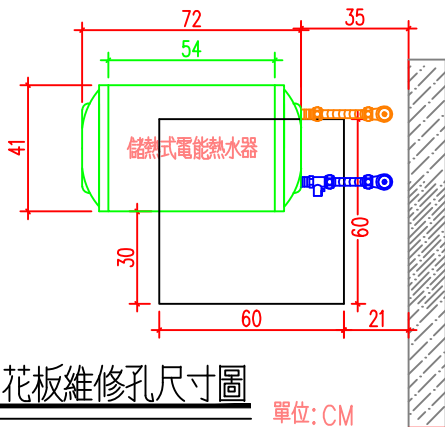

說明

1. 依業主採用怡心牌儲熱式電能熱水器規劃設置位置。
2. 怡心牌儲熱式電能熱水器（橫掛式—小太陽）尺寸為：44(W)X41(H)X72(L)cm
3. 天花板高度依業主需求調整相對高度（至少須預留60公分）。

儲熱式電能熱水器安裝施工示意圖

單位: CM

S=1/25 IN A4

天花板維修孔尺寸圖

單位: CM

共4顆5/16"膨脹螺絲固定(壁虎)

儲熱式電能熱水器掛勾尺寸圖

單位: CM

S=1/4 IN A4