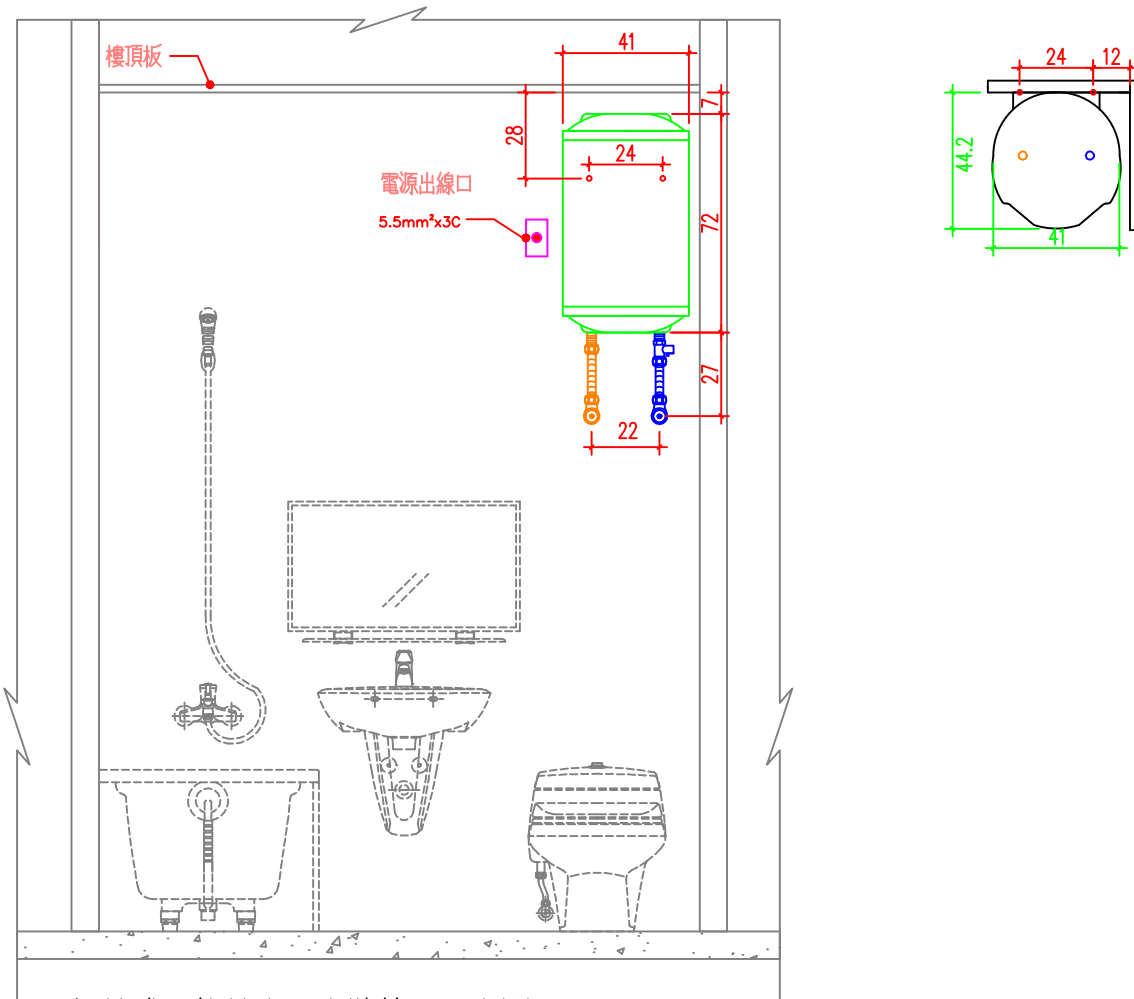

說明

1.依業主採用怡心牌儲熱式電能熱水器規劃設置位置。

2.怡心牌儲熱式電能熱水器(直掛式—小太陽)尺寸為: 44(W)X41(H)X72(L)cm

儲熱式電能熱水器安裝施工示意圖

單位: CM

S=1/25 IN A4