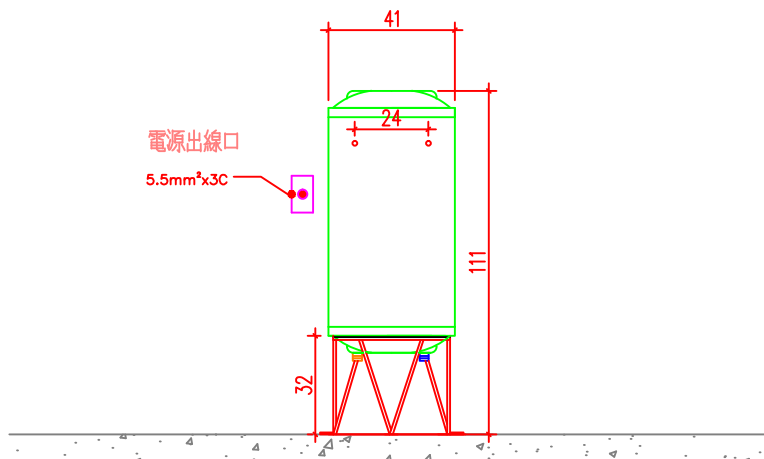

說明

1.依業主採用怡心牌儲熱式電能熱水器規劃設置位置。

2.怡心牌儲熱式電能熱水器(落地式-溫泉機)尺寸為: 44(W)X41(H)X111(L)cm

儲熱式電能熱水器安裝施工示意圖

單位: CM

S=1/25 IN A4