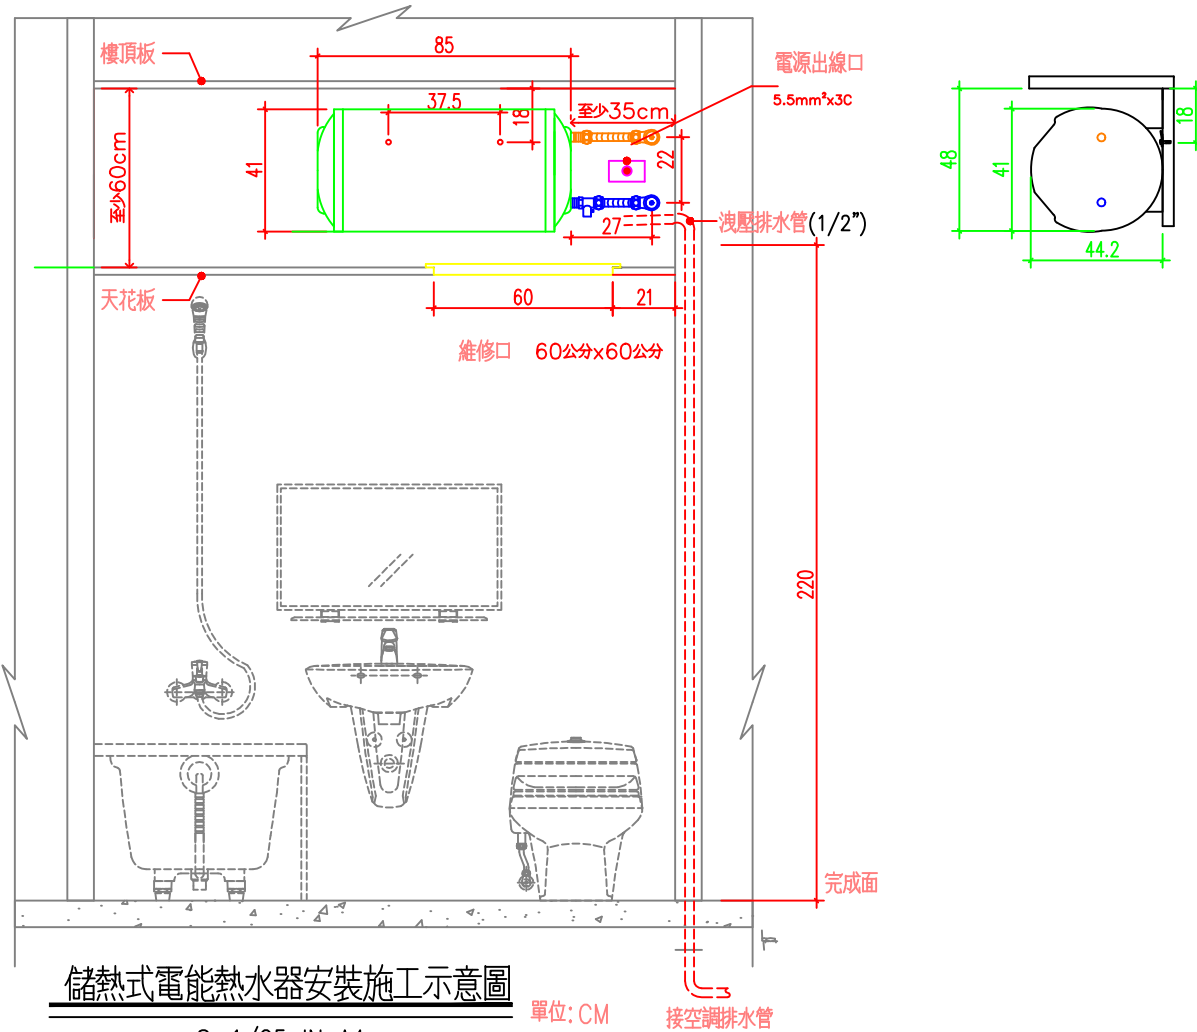

說明

1. 依業主採用怡心牌儲熱式電能熱水器規劃設置位置。
2. 怡心牌儲熱式電能熱水器(橫掛式—溫泉機)尺寸為: 44(W)X41(H)X85(L)cm
3. 天花板高度依業主需求調整相對高度(至少須預留60公分)。

儲熱式電能熱水器安裝施工示意圖

S=1/25 IN A4

單位: CM

天花板維修孔尺寸圖

單位: CM

共4顆5/16”膨脹螺絲固定(壁虎)

儲熱式電能熱水器掛勾尺寸圖

單位: CM

S=1/4 IN A4