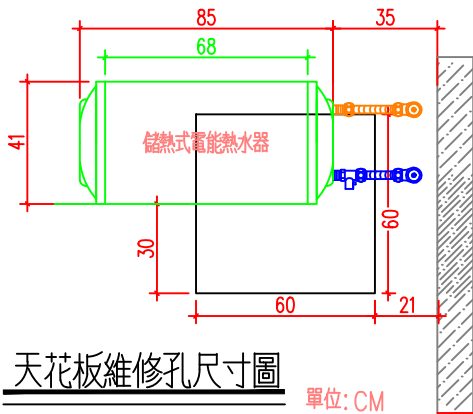

說明

1. 依業主採用怡心牌儲熱式電能熱水器規劃設置位置。
2. 怡心牌儲熱式電能熱水器(橫掛式—溫泉機)尺寸為: 44(W)X41(H)X85(L)cm
3. 天花板高度依業主需求調整相對高度(至少須預留60公分)。

儲熱式電能熱水器安裝施工示意圖

S=1/25 IN A4

單位: CM

天花板維修孔尺寸圖

單位: CM

共4顆5/16”膨脹螺絲固定(壁虎)

儲熱式電能熱水器掛勾尺寸圖

單位: CM

S=1/4 IN A4