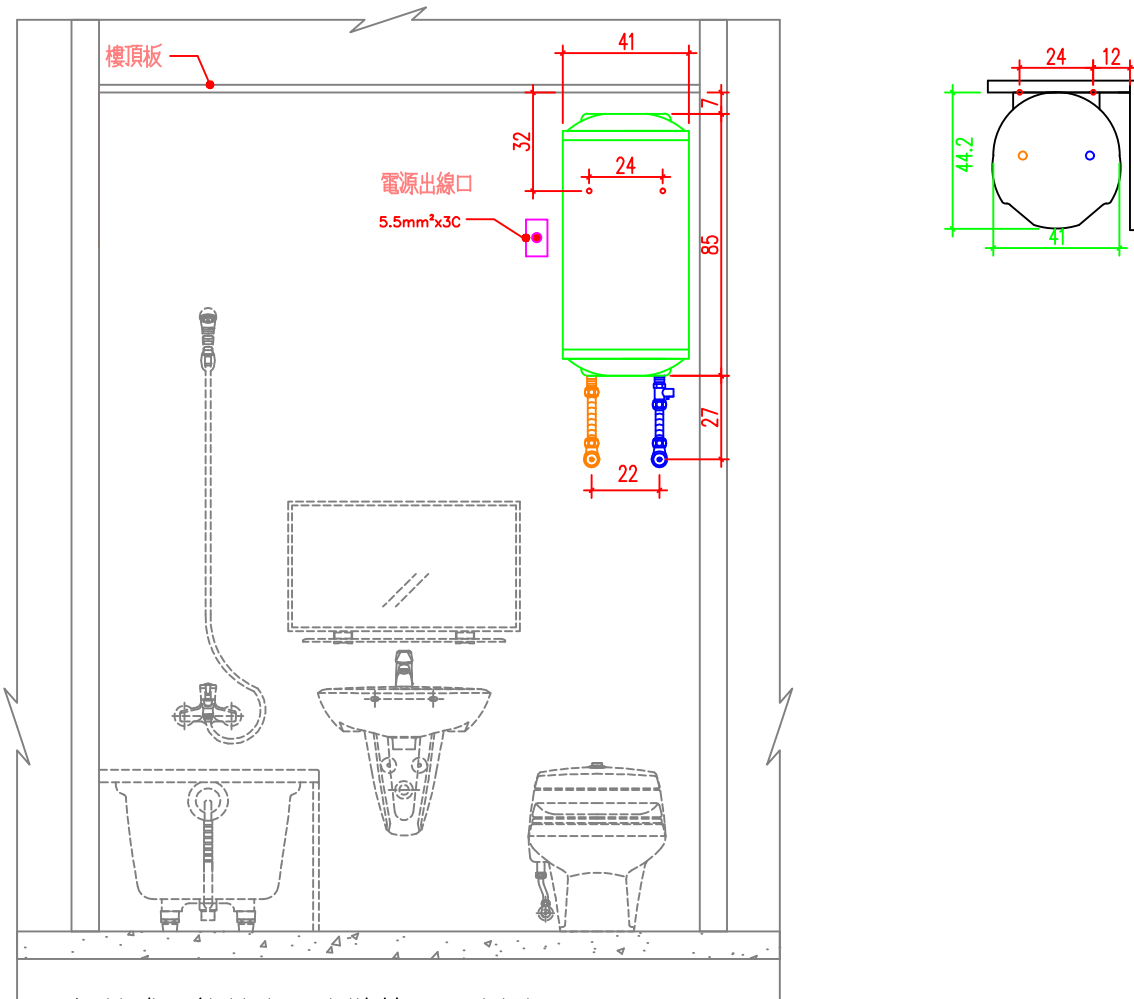

說明

1.依業主採用怡心牌儲熱式電能熱水器規劃設置位置。

2.怡心牌儲熱式電能熱水器(直掛式-溫泉機)尺寸為: 44(W)X41(H)X85(L)cm

儲熱式電能熱水器安裝施工示意圖

單位: CM

S=1/25 IN A4