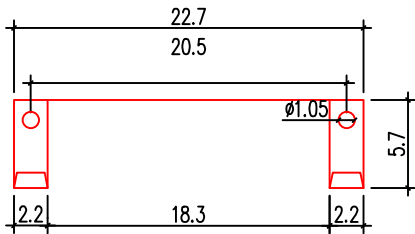

說明

1. 依業主採用怡心牌儲熱式電能熱水器規劃設置位置。
2. 怡心牌儲熱式電能熱水器(直立式—神奇機)尺寸為:39(W)X66(H)X27(D)cm
3. 天花板高度依業主需求調整相對高度。

儲熱式電能熱水器安裝施工示意圖

單位: CM

S=1/25 IN A4

儲熱式電能熱水器掛勾尺寸圖

單位: CM

S=1/5 IN A4

天花板維修孔尺寸圖

單位: CM