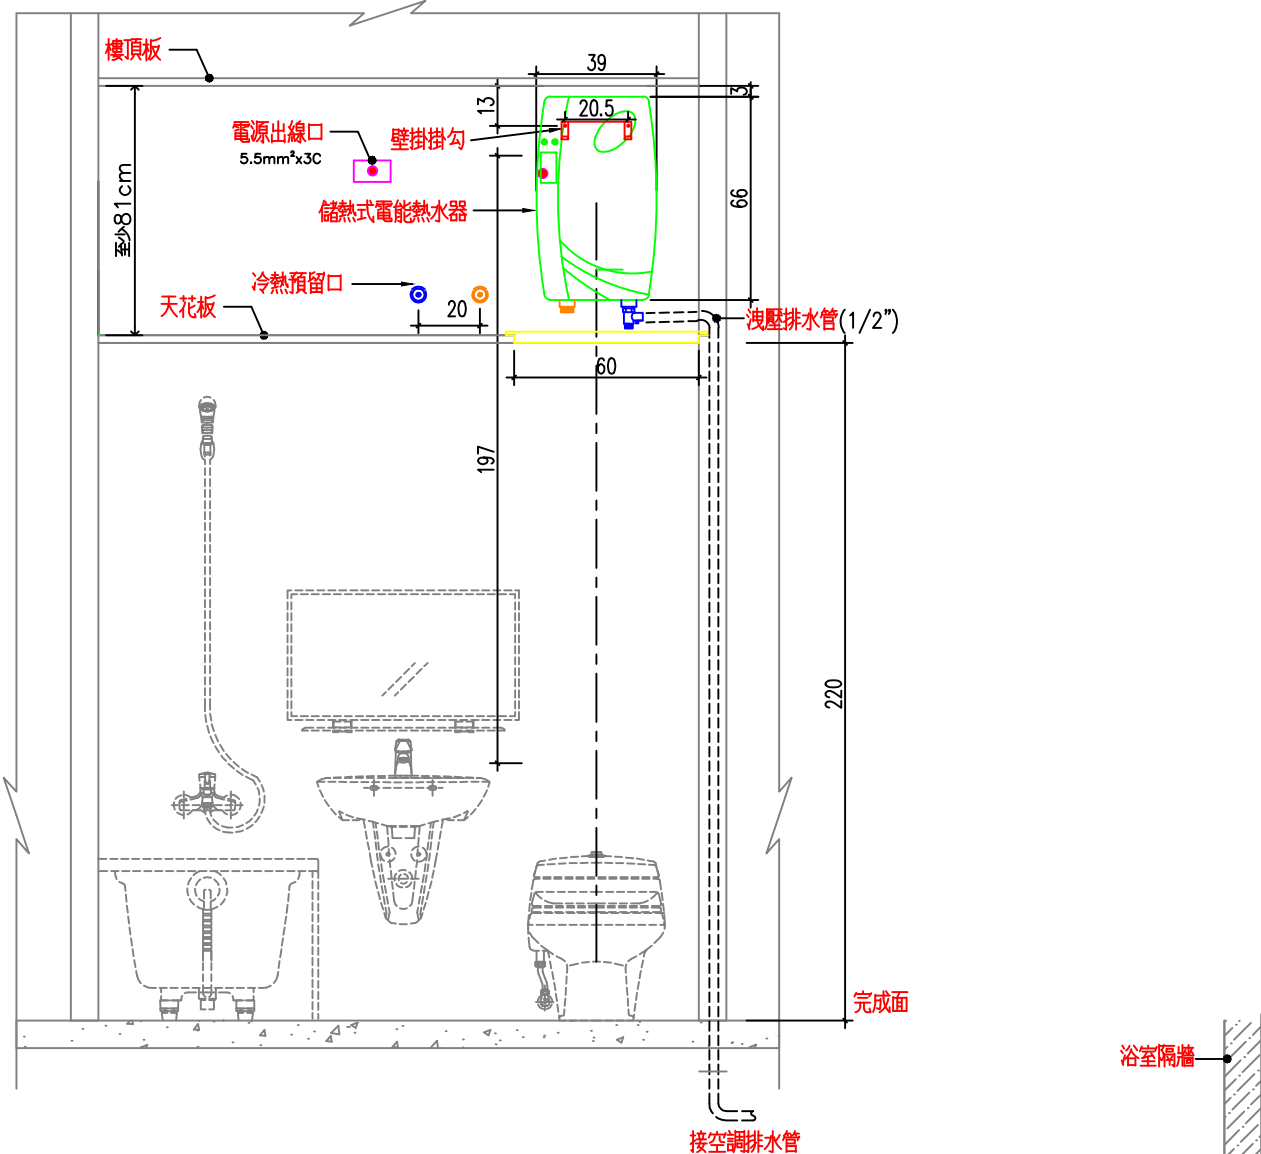

說明

1. 依業主採用怡心牌儲熱式電能熱水器規劃設置位置。
2. 怡心牌儲熱式電能熱水器(直立式—神奇機)尺寸為:39(W)X66(H)X27(D)cm
3. 天花板高度依業主需求調整相對高度。

儲熱式電能熱水器安裝施工示意圖

單位: CM

S=1/25 IN A4

儲熱式電能熱水器掛勾尺寸圖

單位: CM

S=1/5 IN A4

天花板維修孔尺寸圖

單位: CM