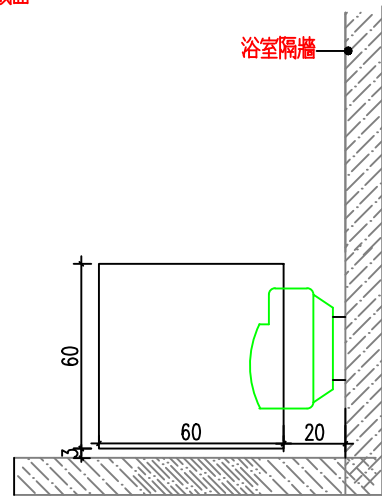

說明

1. 依業主採用怡心牌儲熱式電能熱水器規劃設置位置。
2. 怡心牌儲熱式電能熱水器(直立式—神奇機)尺寸為:39(W)X66(H)X27(D)cm
3. 天花板高度依業主需求調整相對高度。

儲熱式電能熱水器安裝施工示意圖

單位: CM

S=1/25 IN A4

儲熱式電能熱水器掛勾尺寸圖

單位: CM

S=1/5 IN A4

天花板維修孔尺寸圖

單位: CM