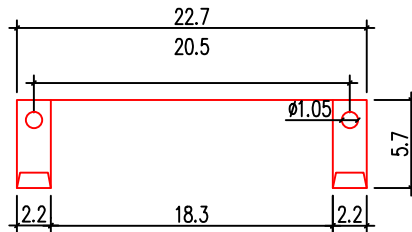

說明

1. 依業主採用怡心牌儲熱式電能熱水器規劃設置位置。
2. 怡心牌儲熱式電能熱水器(直立式—神奇機)尺寸為:39(W)X66(H)X27(D)cm
3. 天花板高度依業主需求調整相對高度。

儲熱式電能熱水器安裝施工示意圖

單位: CM

S=1/25 IN A4

儲熱式電能熱水器掛勾尺寸圖

單位: CM

S=1/5 IN A4