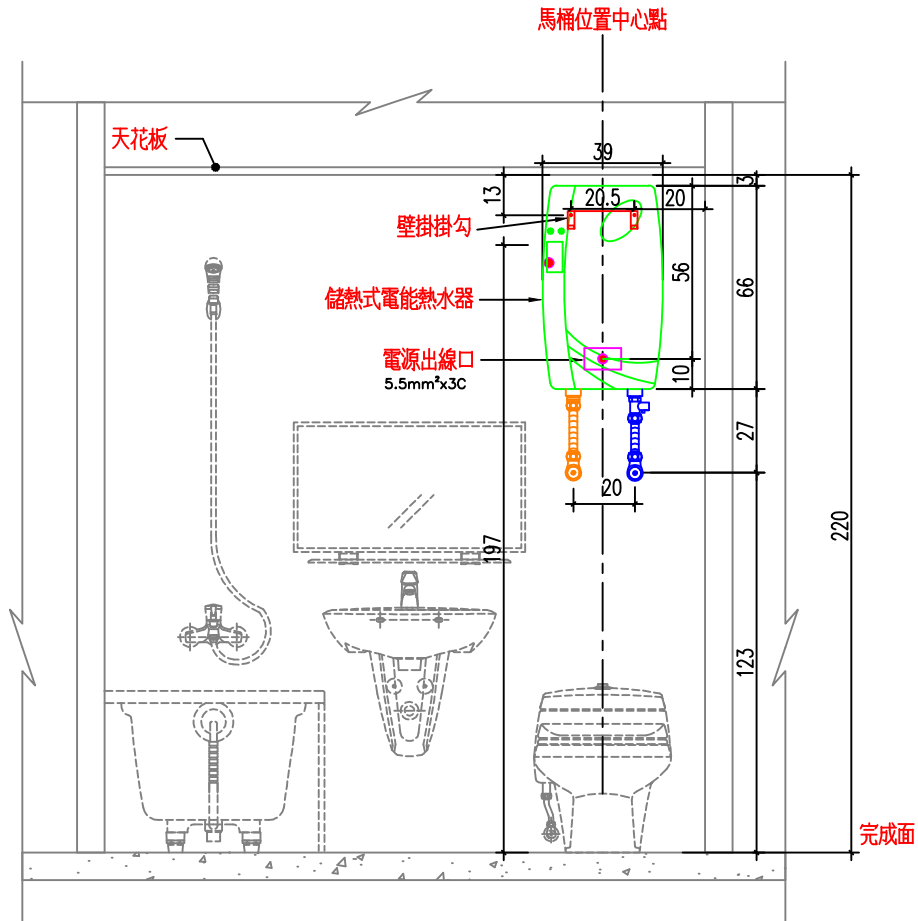

說明

1. 依業主採用怡心牌儲熱式電能熱水器規劃設置位置。
2. 怡心牌儲熱式電能熱水器(直立式—神奇機)尺寸為:39(W)X66(H)X27(D)cm
3. 天花板高度依業主需求調整相對高度。

儲熱式電能熱水器安裝施工示意圖

單位: CM

S=1/25 IN A4

儲熱式電能熱水器掛勾尺寸圖

單位: CM

S=1/5 IN A4