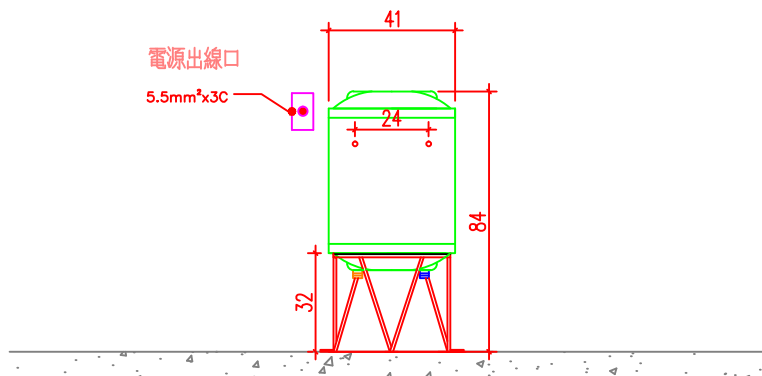

說明

1.依業主採用怡心牌儲熱式電能熱水器規劃設置位置。

2.怡心牌儲熱式電能熱水器(落地式—小隱式)尺寸為: 44(W)X41(H)X84(L)cm

儲熱式電能熱水器安裝施工示意圖

單位: CM

S=1/25 IN A4