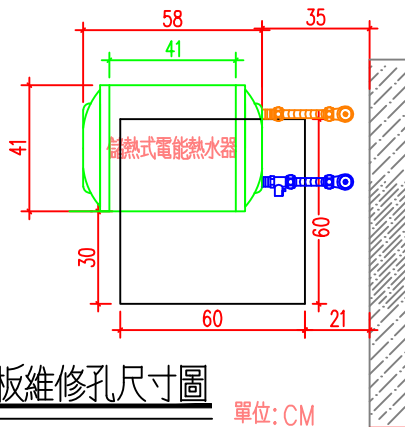

說明

1. 依業主採用怡心牌儲熱式電能熱水器規劃設置位置。
2. 怡心牌儲熱式電能熱水器(橫掛式—小隱式)尺寸為: 44(W)X41(H)X58(L)cm
3. 天花板高度依業主需求調整相對高度(至少須預留60公分)。

S=1/25 IN A4

共4顆5/16"膨脹螺絲固定(壁虎)

儲熱式電能熱水器掛勾尺寸圖

單位: CM

S=1/4 IN A4