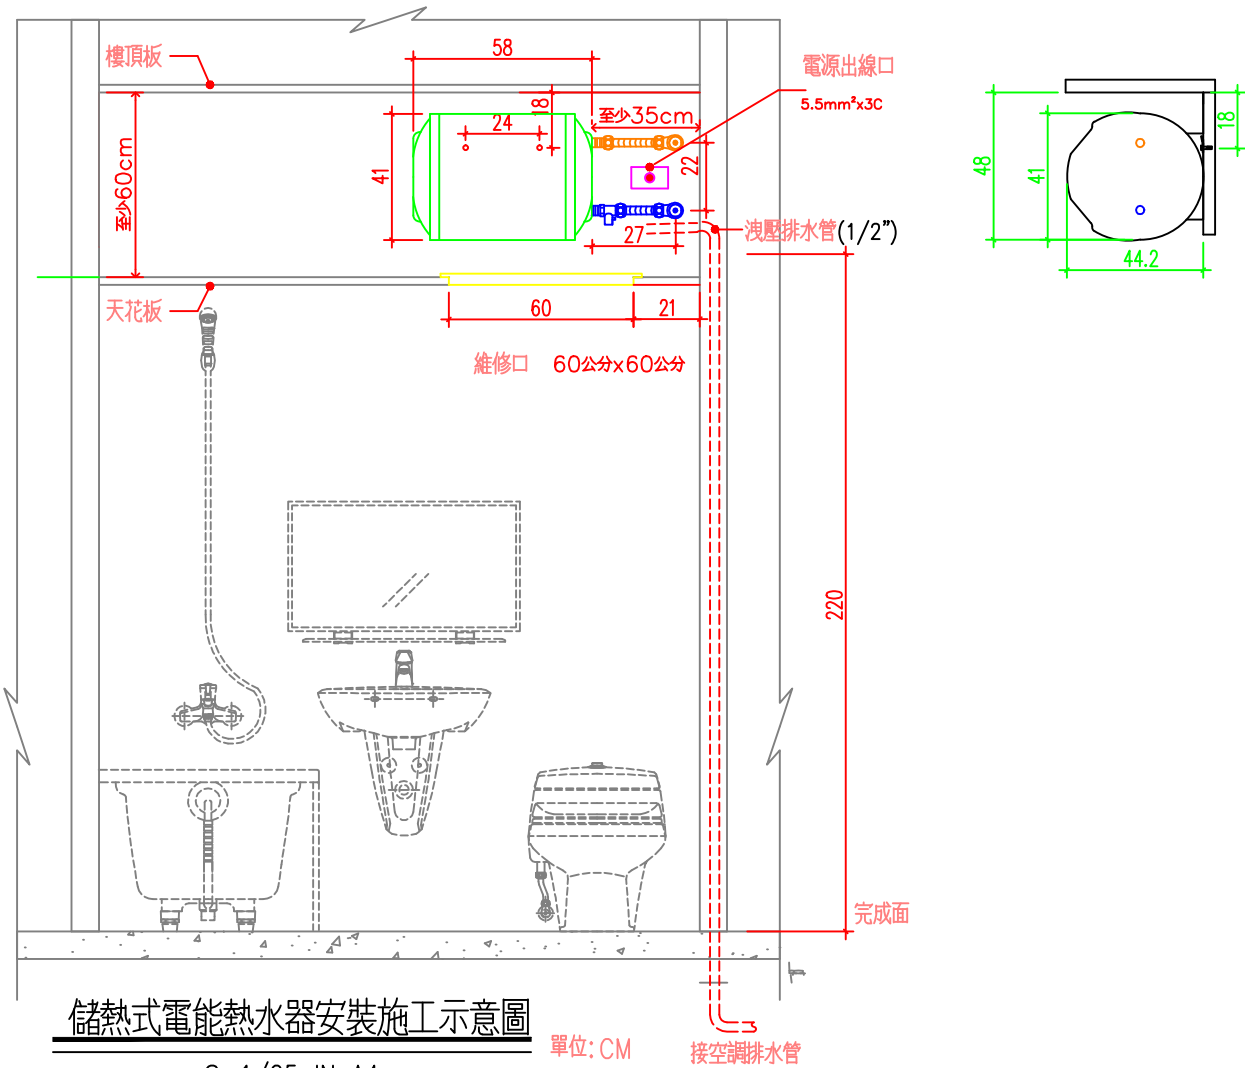

說明

1. 依業主採用怡心牌儲熱式電能熱水器規劃設置位置。
2. 怡心牌儲熱式電能熱水器(橫掛式—小隱式)尺寸為: 44(W)X41(H)X58(L)cm
3. 天花板高度依業主需求調整相對高度(至少須預留60公分)。

S=1/25 IN A4

共4顆5/16"膨脹螺絲固定(壁虎)

儲熱式電能熱水器掛勾尺寸圖

單位: CM

S=1/4 IN A4