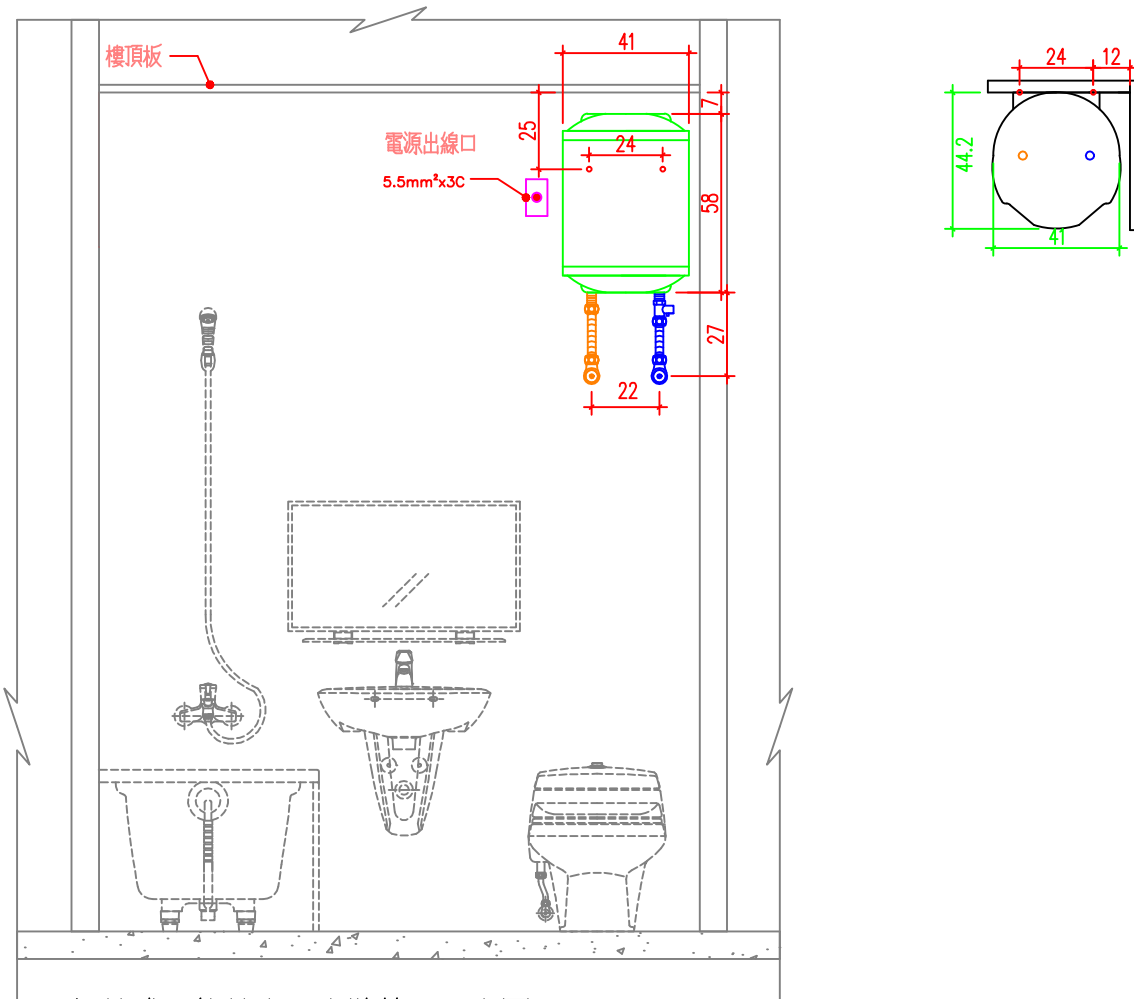

說明

1.依業主採用怡心牌儲熱式電能熱水器規劃設置位置。

2.怡心牌儲熱式電能熱水器(直掛式—小隱式)尺寸為: 44(W)X41(H)X58(L)cm

儲熱式電能熱水器安裝施工示意圖

單位: CM

S=1/25 IN A4